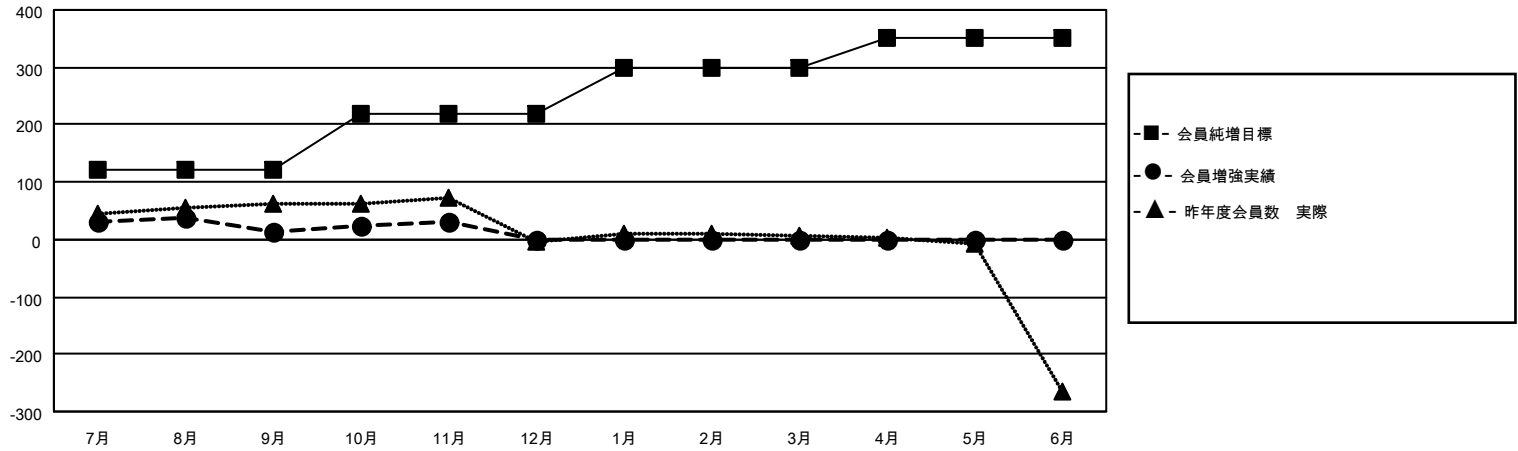

MONTHLY MEMBERSHIP PROGRESS REPORT

地域 JAPAN

District 334 B

Results as of: 11/30/2020

クラブ			
結果：2020-2021			
四半期	新クラブ目標	新クラブ	解散クラブ
7月/8月/9月	0	0	0
10月/11月/12月	0	0	0
1月/2月/3月	0	0	0
4月/5月/6月	1	0	0

名			
結果：2020-2021			
四半期	会員純増目標	会員増強実績	退会者(転籍を含む)実際
7月/8月/9月	120	55	37
10月/11月/12月	100	31	14
1月/2月/3月	80	0	0
4月/5月/6月	50	0	0

新クラブ目標及び実績累計

会員目標及び実績累計

解散クラブ: 0	44 CLUBS OF 77 一名以上の新会員を登録	男女別
		男性 2,969 (72.57%)
		女性 1,122 (27.43%)
退会者	会員累計データを見るには、ここをクリック	世帯主/家族会員合計 2,174
物故会員 14		国際会費半額の家族会員 1,218
クラブ解散 0		
その他 37		
合計 51		