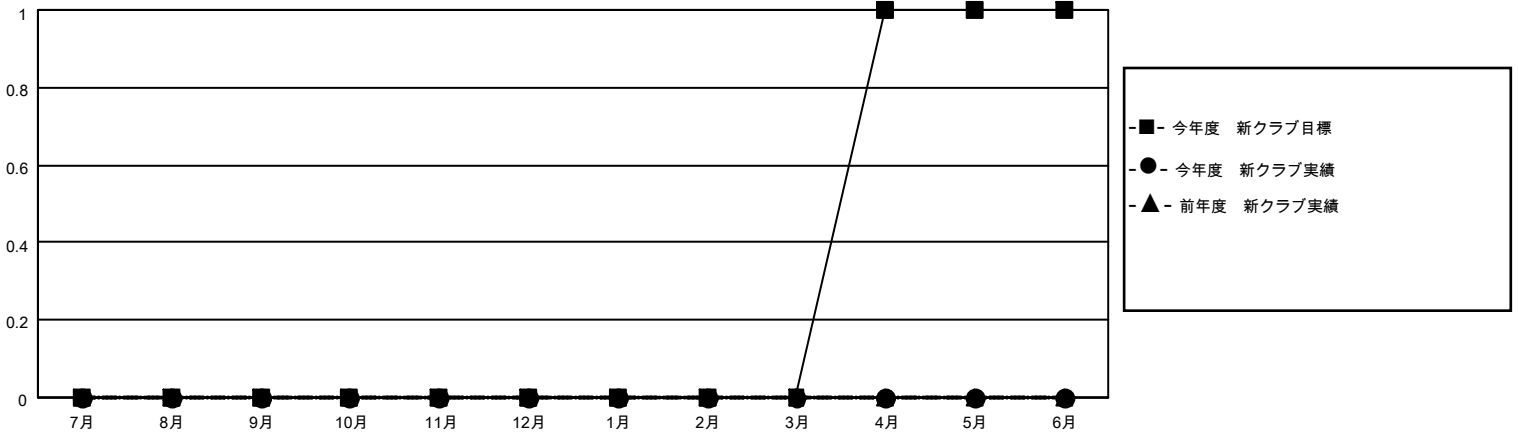

MONTHLY MEMBERSHIP PROGRESS REPORT

地域 JAPAN

District 334 B

Results as of: 11/30/2020

クラブ			
結果：2020-2021			
四半期	新クラブ目標	新クラブ	解散クラブ
7月/8月/9月	0	0	0
10月/11月/12月	0	0	0
1月/2月/3月	0	0	0
4月/5月/6月	1	0	0

名			
結果：2020-2021			
四半期	会員純増目標	会員増強実績	退会者(転籍を含む)実際
7月/8月/9月	120	55	37
10月/11月/12月	100	31	14
1月/2月/3月	80	0	0
4月/5月/6月	50	0	0

新クラブ目標及び実績累計

会員目標及び実績累計

解散クラブ: 0	44 CLUBS OF 77 一名以上の新会員を登録	男女別
		男性 2,969 (72.57%)
		女性 1,122 (27.43%)
退会者	会員累計データを見るには、ここをクリック	世帯主/家族会員合計 2,174
物故会員 14		国際会費半額の家族会員 1,218
クラブ解散 0		
その他 37		
合計 51		